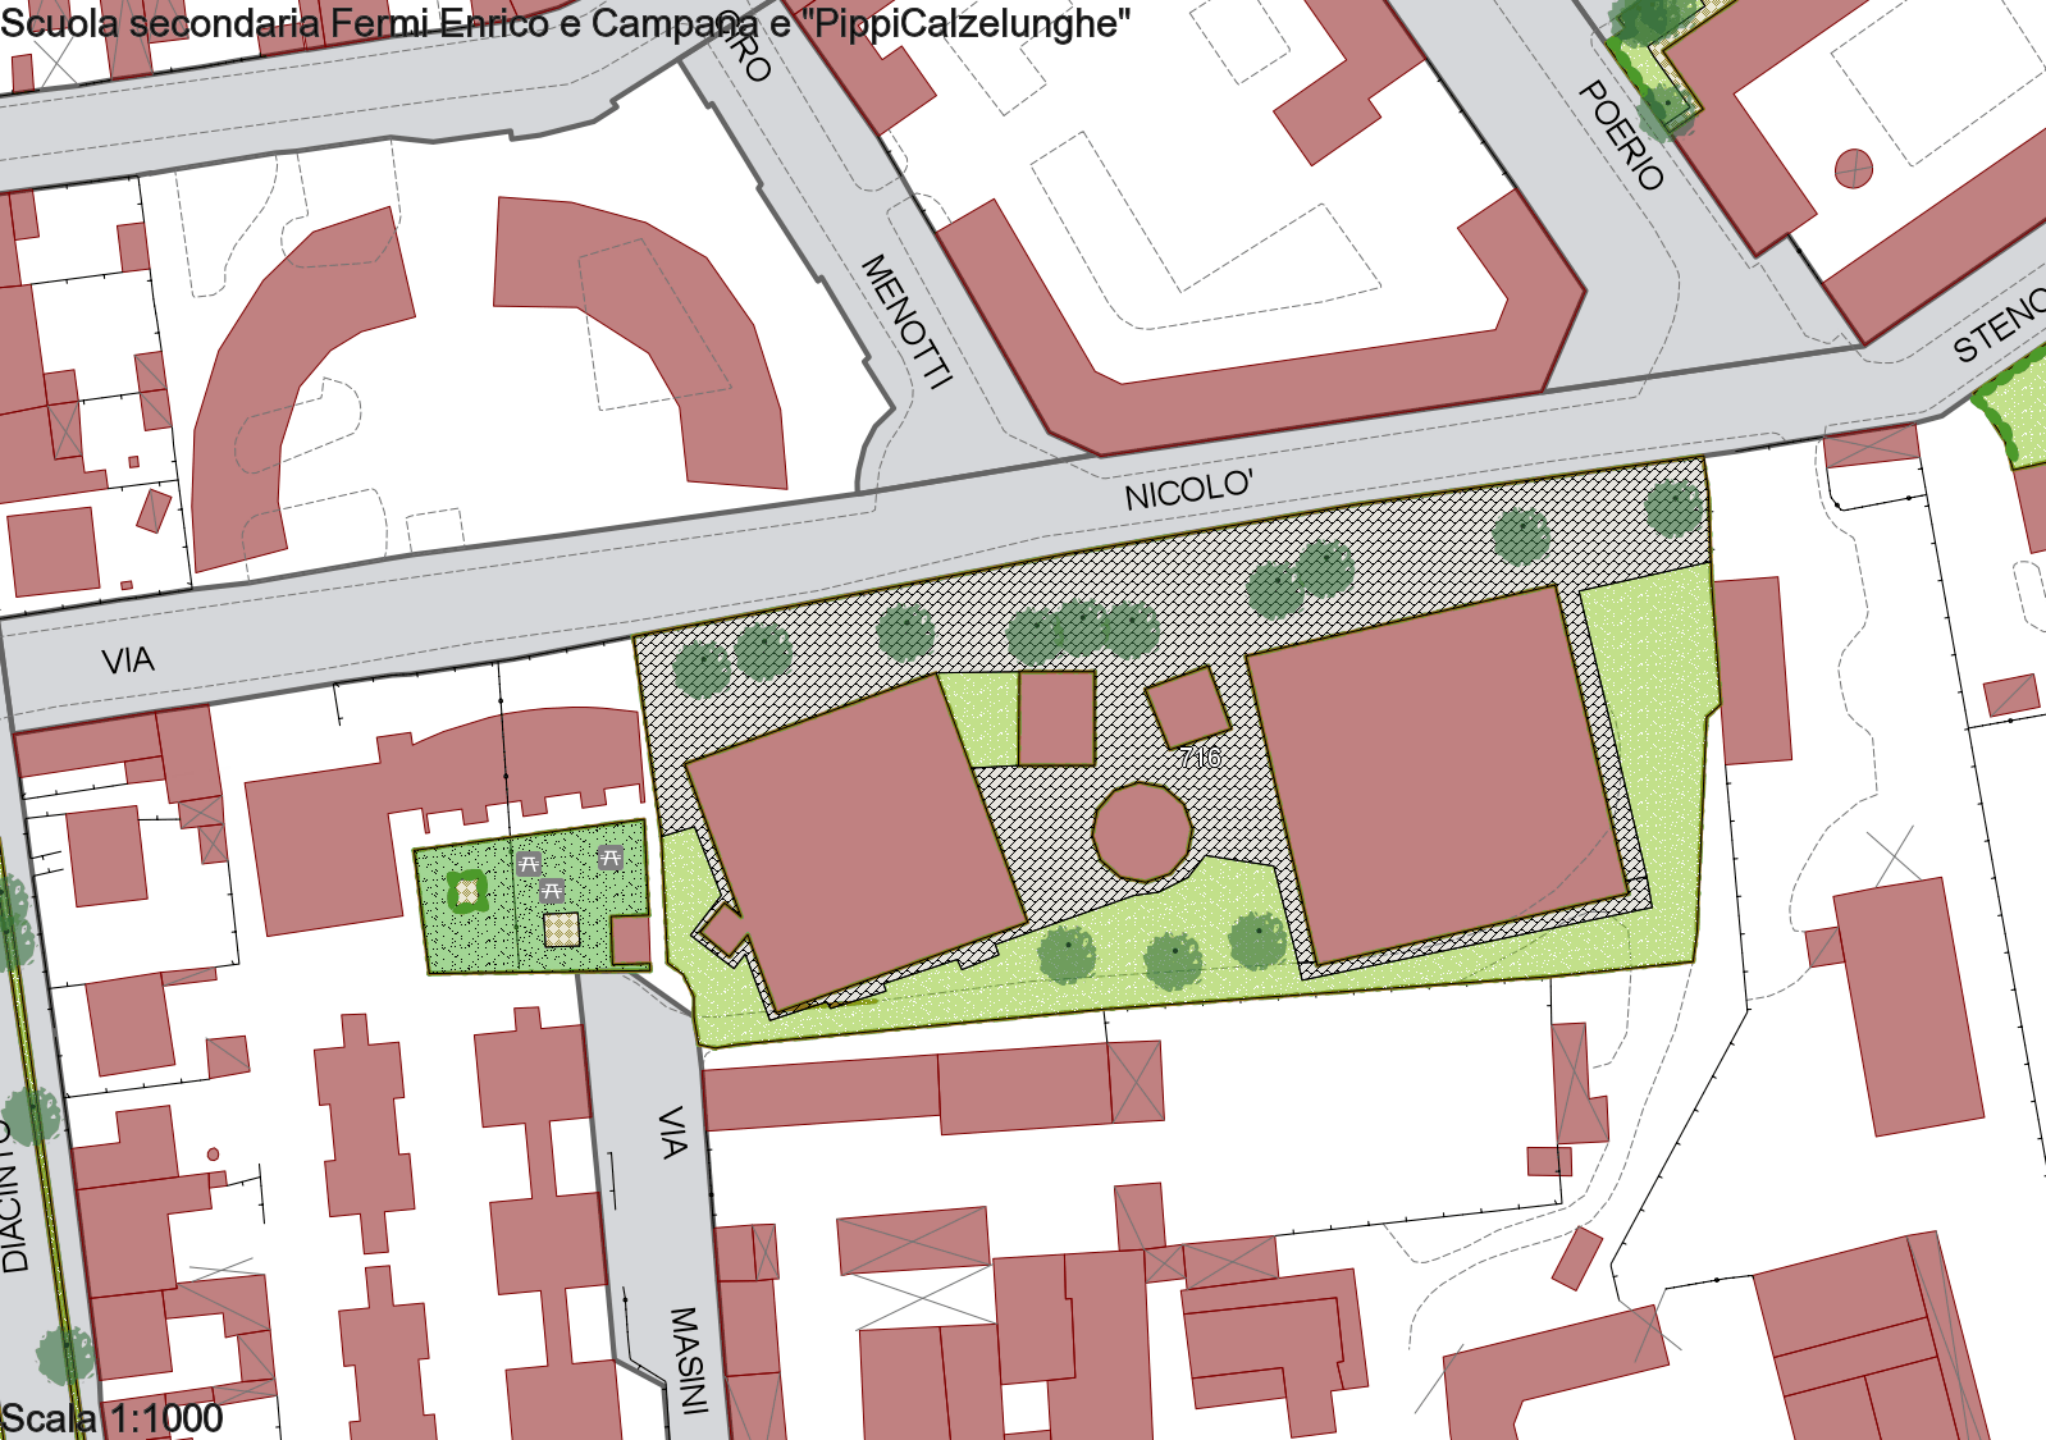

Scuola secondaria Femi Enrico e Campana e "PippiCalzelunghe"

MENOTTI

POERIO

STENC

NICOLO'

VIA

716

VIA

MASINI

DIACINTO

Scala 1:1000