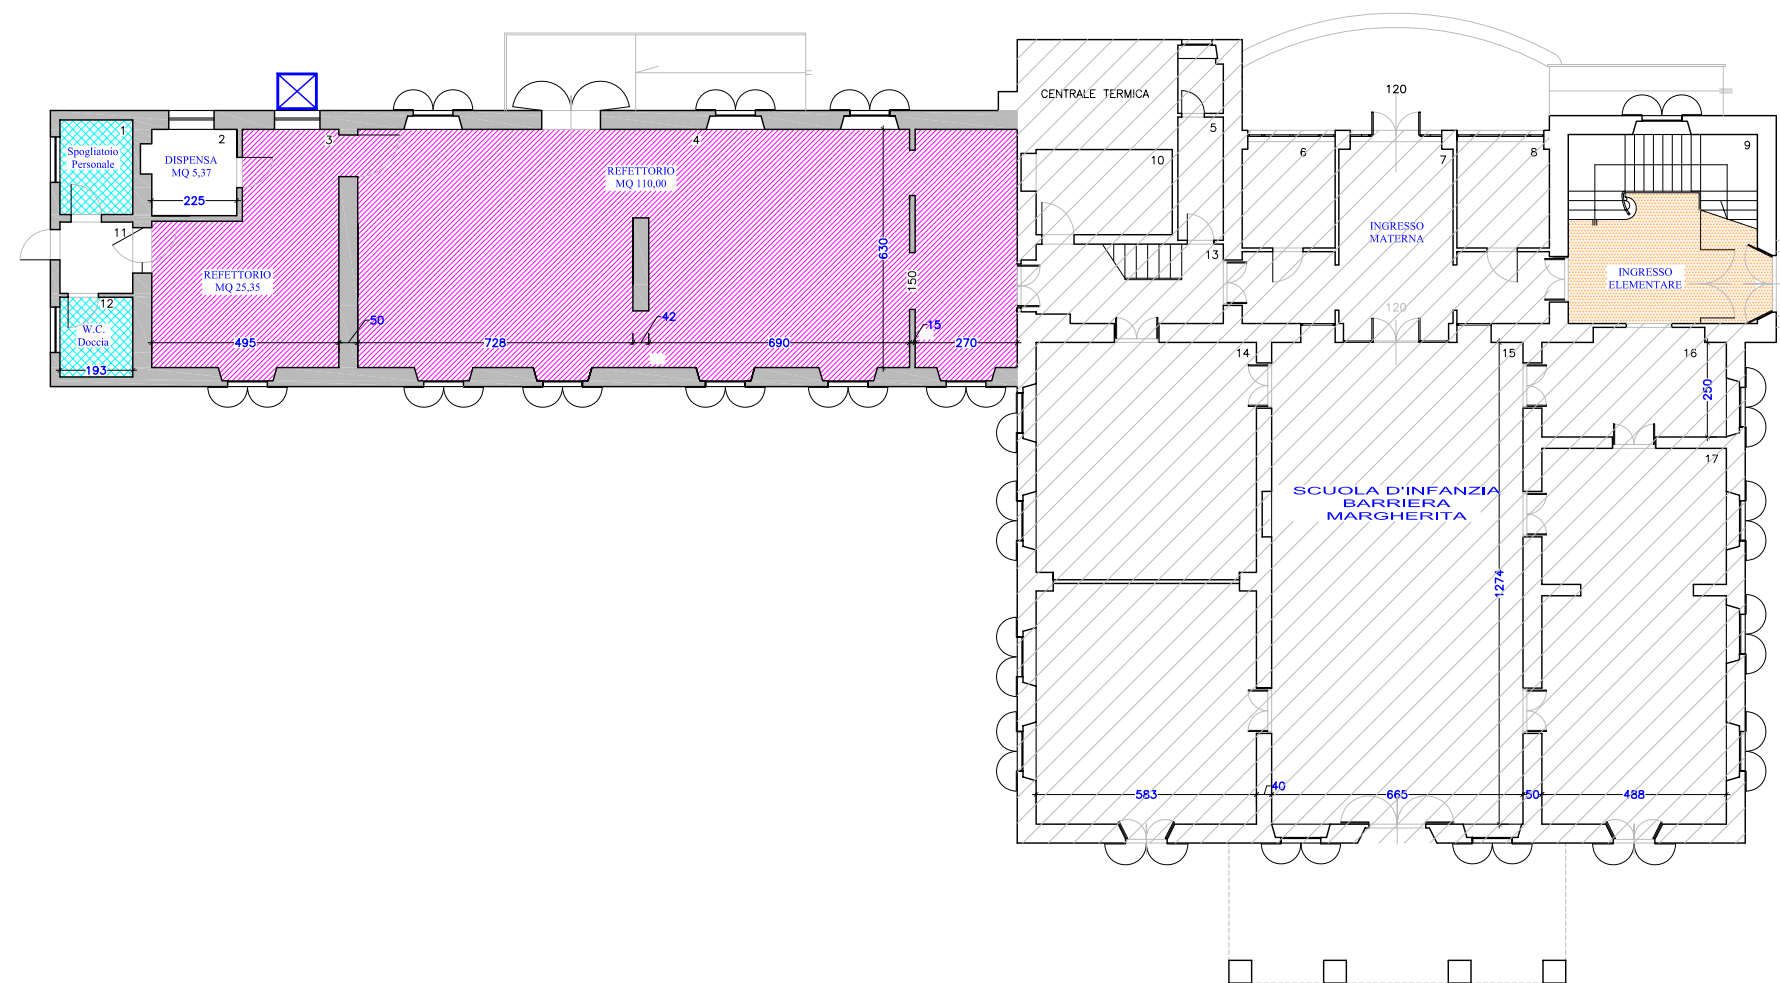

**Scuola Elementare
"Dal Borro"**
Via Montebello,78 - Livorno

PIANTA UBICAZIONE

Comune di Livorno
Ufficio Manutenzioni Edili

AEROFOTOGRAMMETRIA

SCALA 1:2000

DATA Feb 2010

Scuola Elementare
"Dal Borro"

Via Montebello,78 - Livorno

PIANTA PIANO TERRA

SCALA 1:200

LEGENDA

-  CONNETTIVO
-  SERVIZI IGIENICI
 - Cucine/Dispense
 - Spogliatoi e servizi
 - Refettori
-  REFEZIONE:
 - Cucine/Dispense
 - Spogliatoi e servizi
 - Refettori
-  LOCALI TECNICI
-  ASCENSORE

Scuola Elementare
"Dal Borro"

Via Montebello,78 - Livorno

PIANTA PIANO PRIMO

SCALA 1:200

LEGENDA

- CONNETTIVO
- SERVIZI IGIENICI
- REFEZIONE: - Cucine/Dispense
- Spogliatoi e servizi
- Refettori
- LOCALI TECNICI
- ASCENSORE