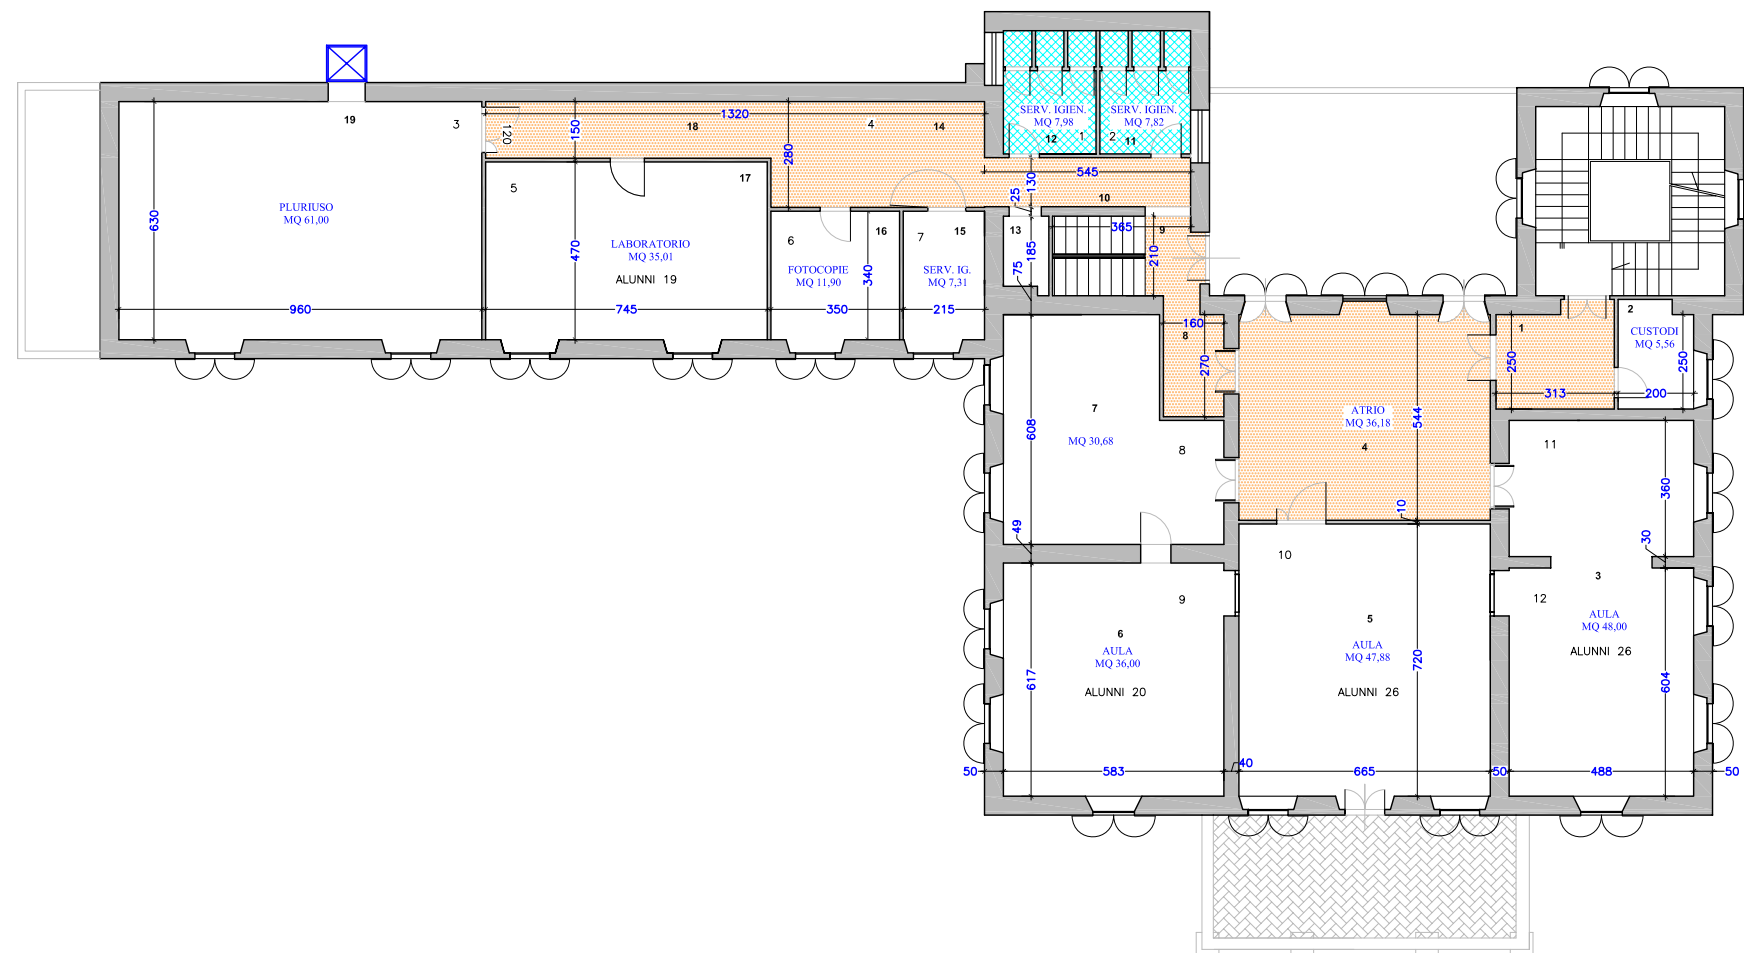

PIANTA PIANO TERRA

SCALA 1:200

LEGENDA

-  CONNETTIVO
-  SERVIZI IGIENICI
 - Cucine/Dispense
 - Spogliatoi e servizi
 - Refettori
-  REFEZIONE:
 - Cucine/Dispense
 - Spogliatoi e servizi
 - Refettori
-  LOCALI TECNICI
-  ASCENSORE

Scuola Elementare
"Dal Borro"

Via Montebello,78 - Livorno

PIANTA PIANO PRIMO

SCALA 1:200

LEGENDA

- CONNETTIVO
- SERVIZI IGIENICI
- REFEZIONE: - Cucine/Dispense
- Spogliatoi e servizi
- Refettori
- LOCALI TECNICI
- ASCENSORE