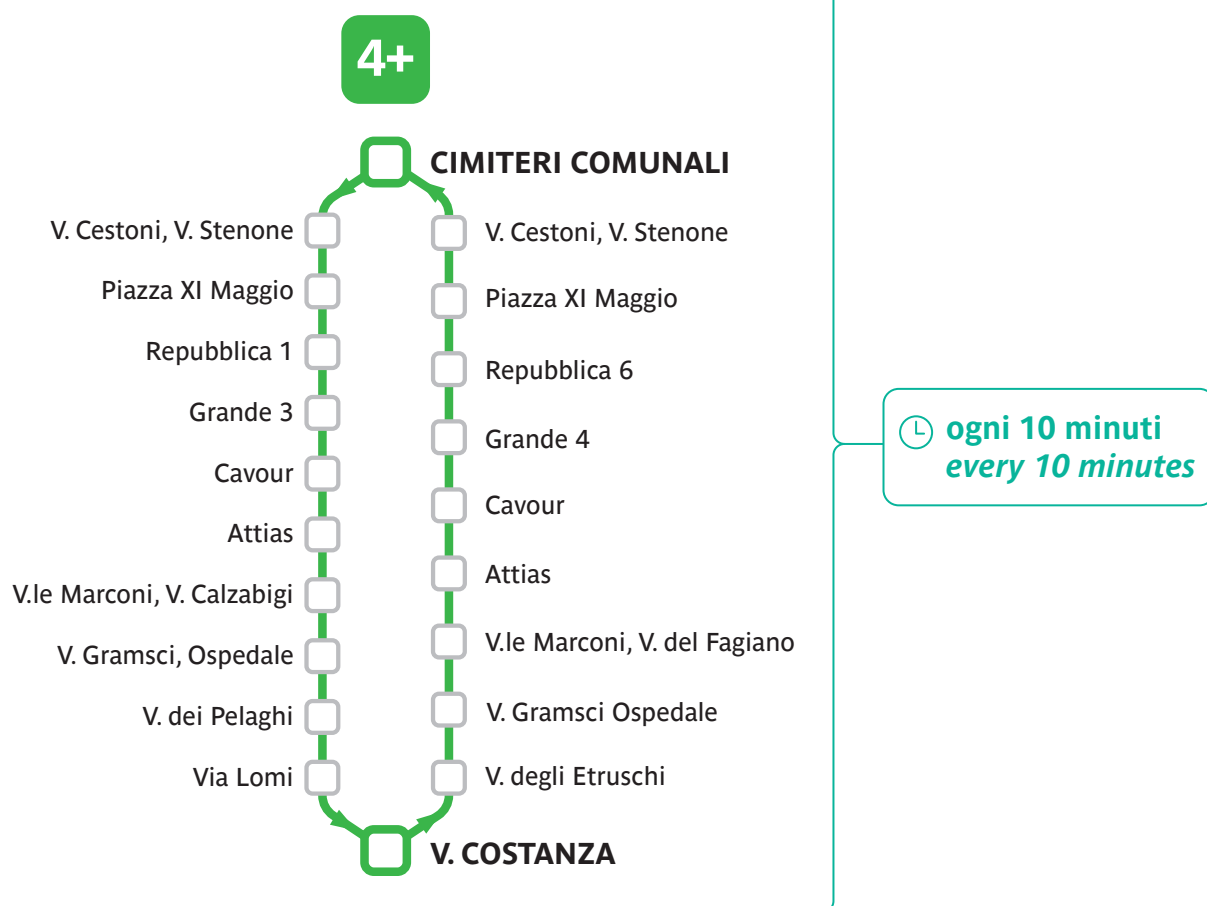

Modifiche linea 4+ dal 8 gennaio 2024

Line 4+ changes from January, 8th

È il nuovo nome della linea 4. Viene modificato anche il percorso: la linea non raggiunge più via Gobetti e via La Pira nella zona nord della città, mentre prolunga la corsa nella zona sud della città, modificando il capolinea di arrivo; non raggiunge più il capolinea di Colline ma prosegue fino al quartiere di Salviano (Borgo di Magrignano) effettuando il nuovo capolinea in via Costanza.

La frequenza aumenta ad un passaggio ogni 10'.