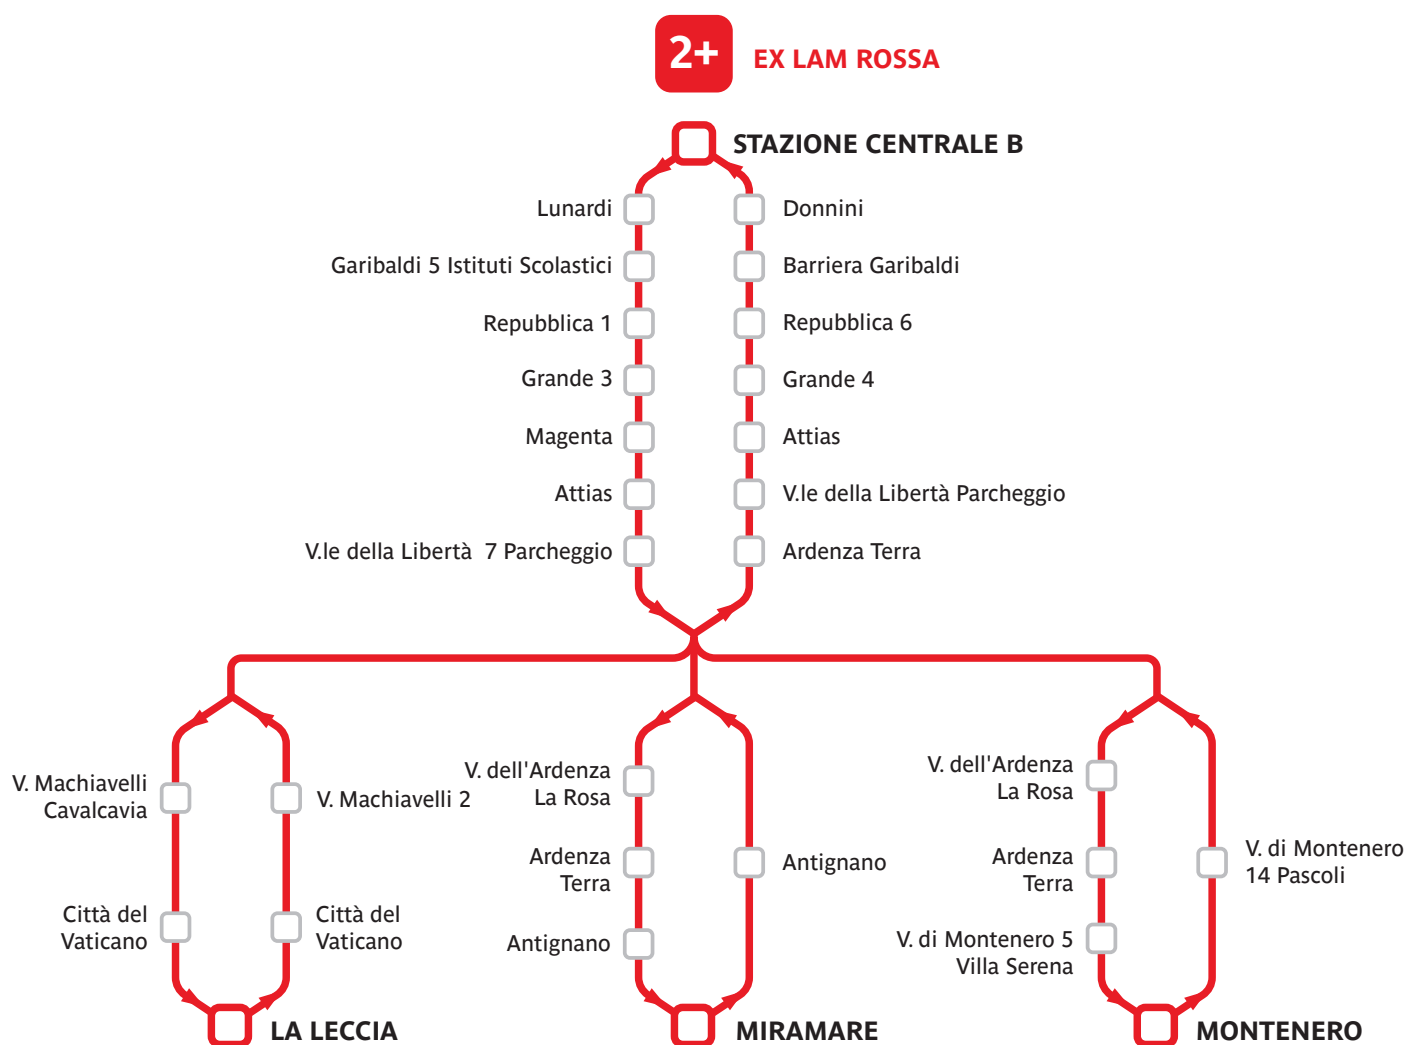

Modifiche linea 2+ dal 8 gennaio 2024

Line 2+ changes from January, 8th

È il nuovo nome della LAM ROSSA.