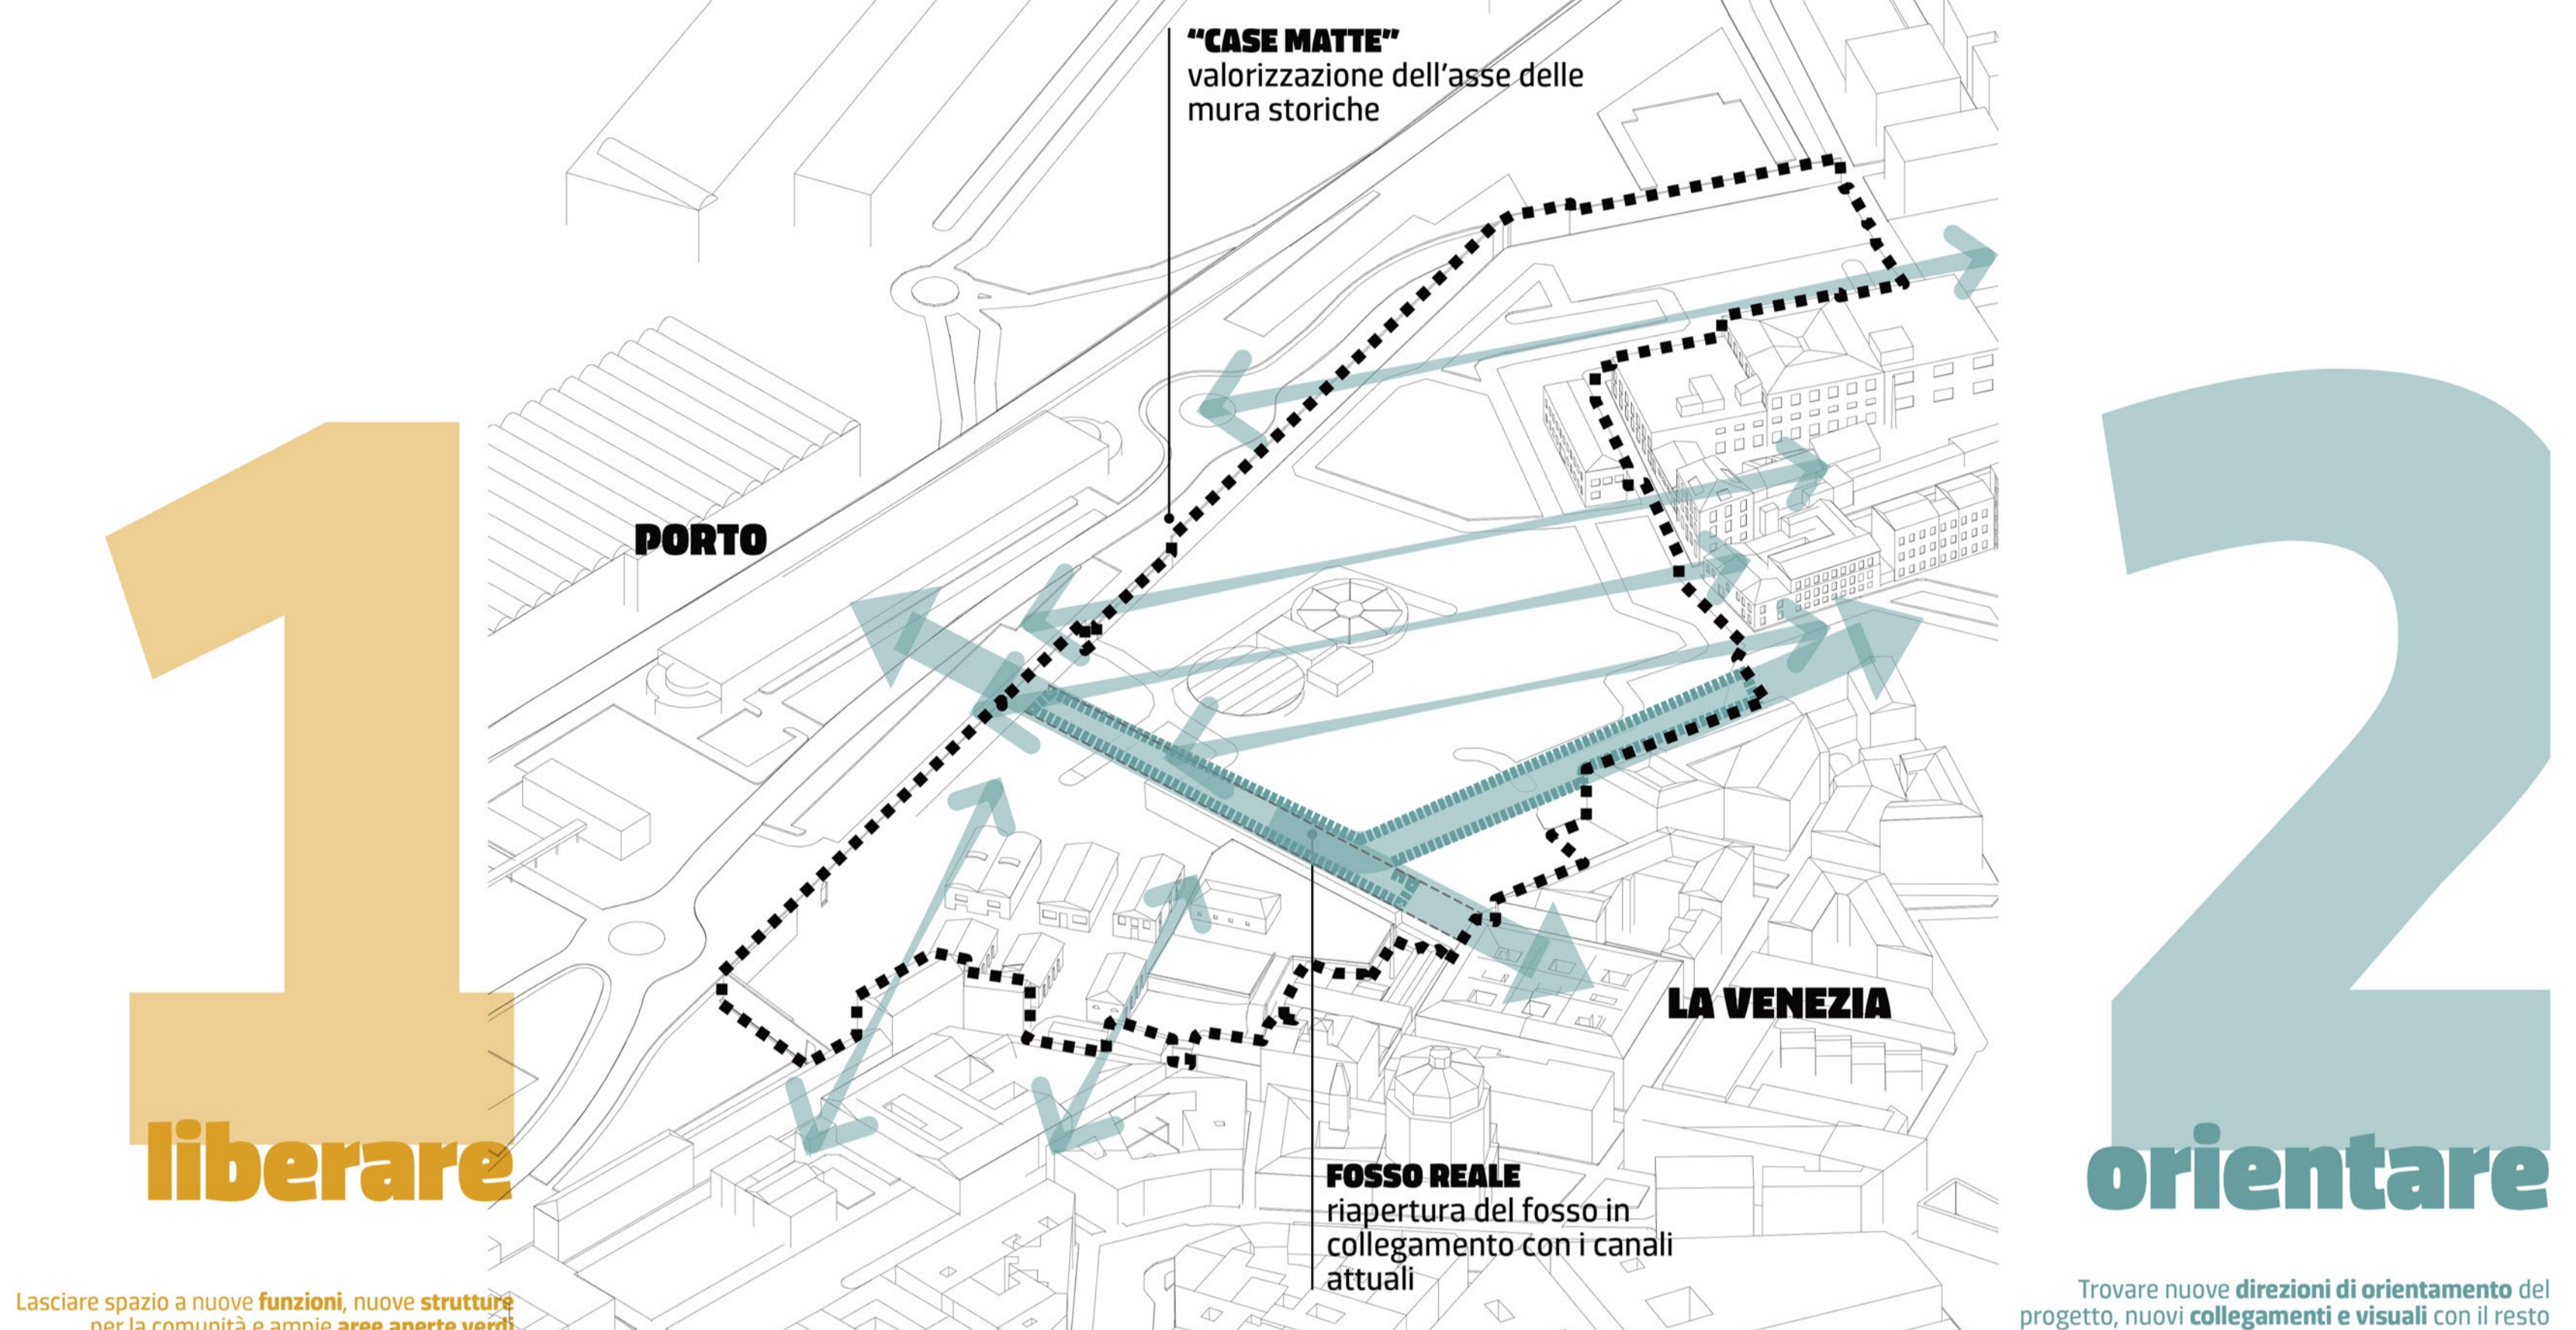

MASTERPLAN RIVELLINO - FORTE SAN PIETRO

PIANO OPERATIVO • VARIANTE AL PIANO STRUTTURALE OPERE IN COMUNE

COMUNE DI LIVORNO