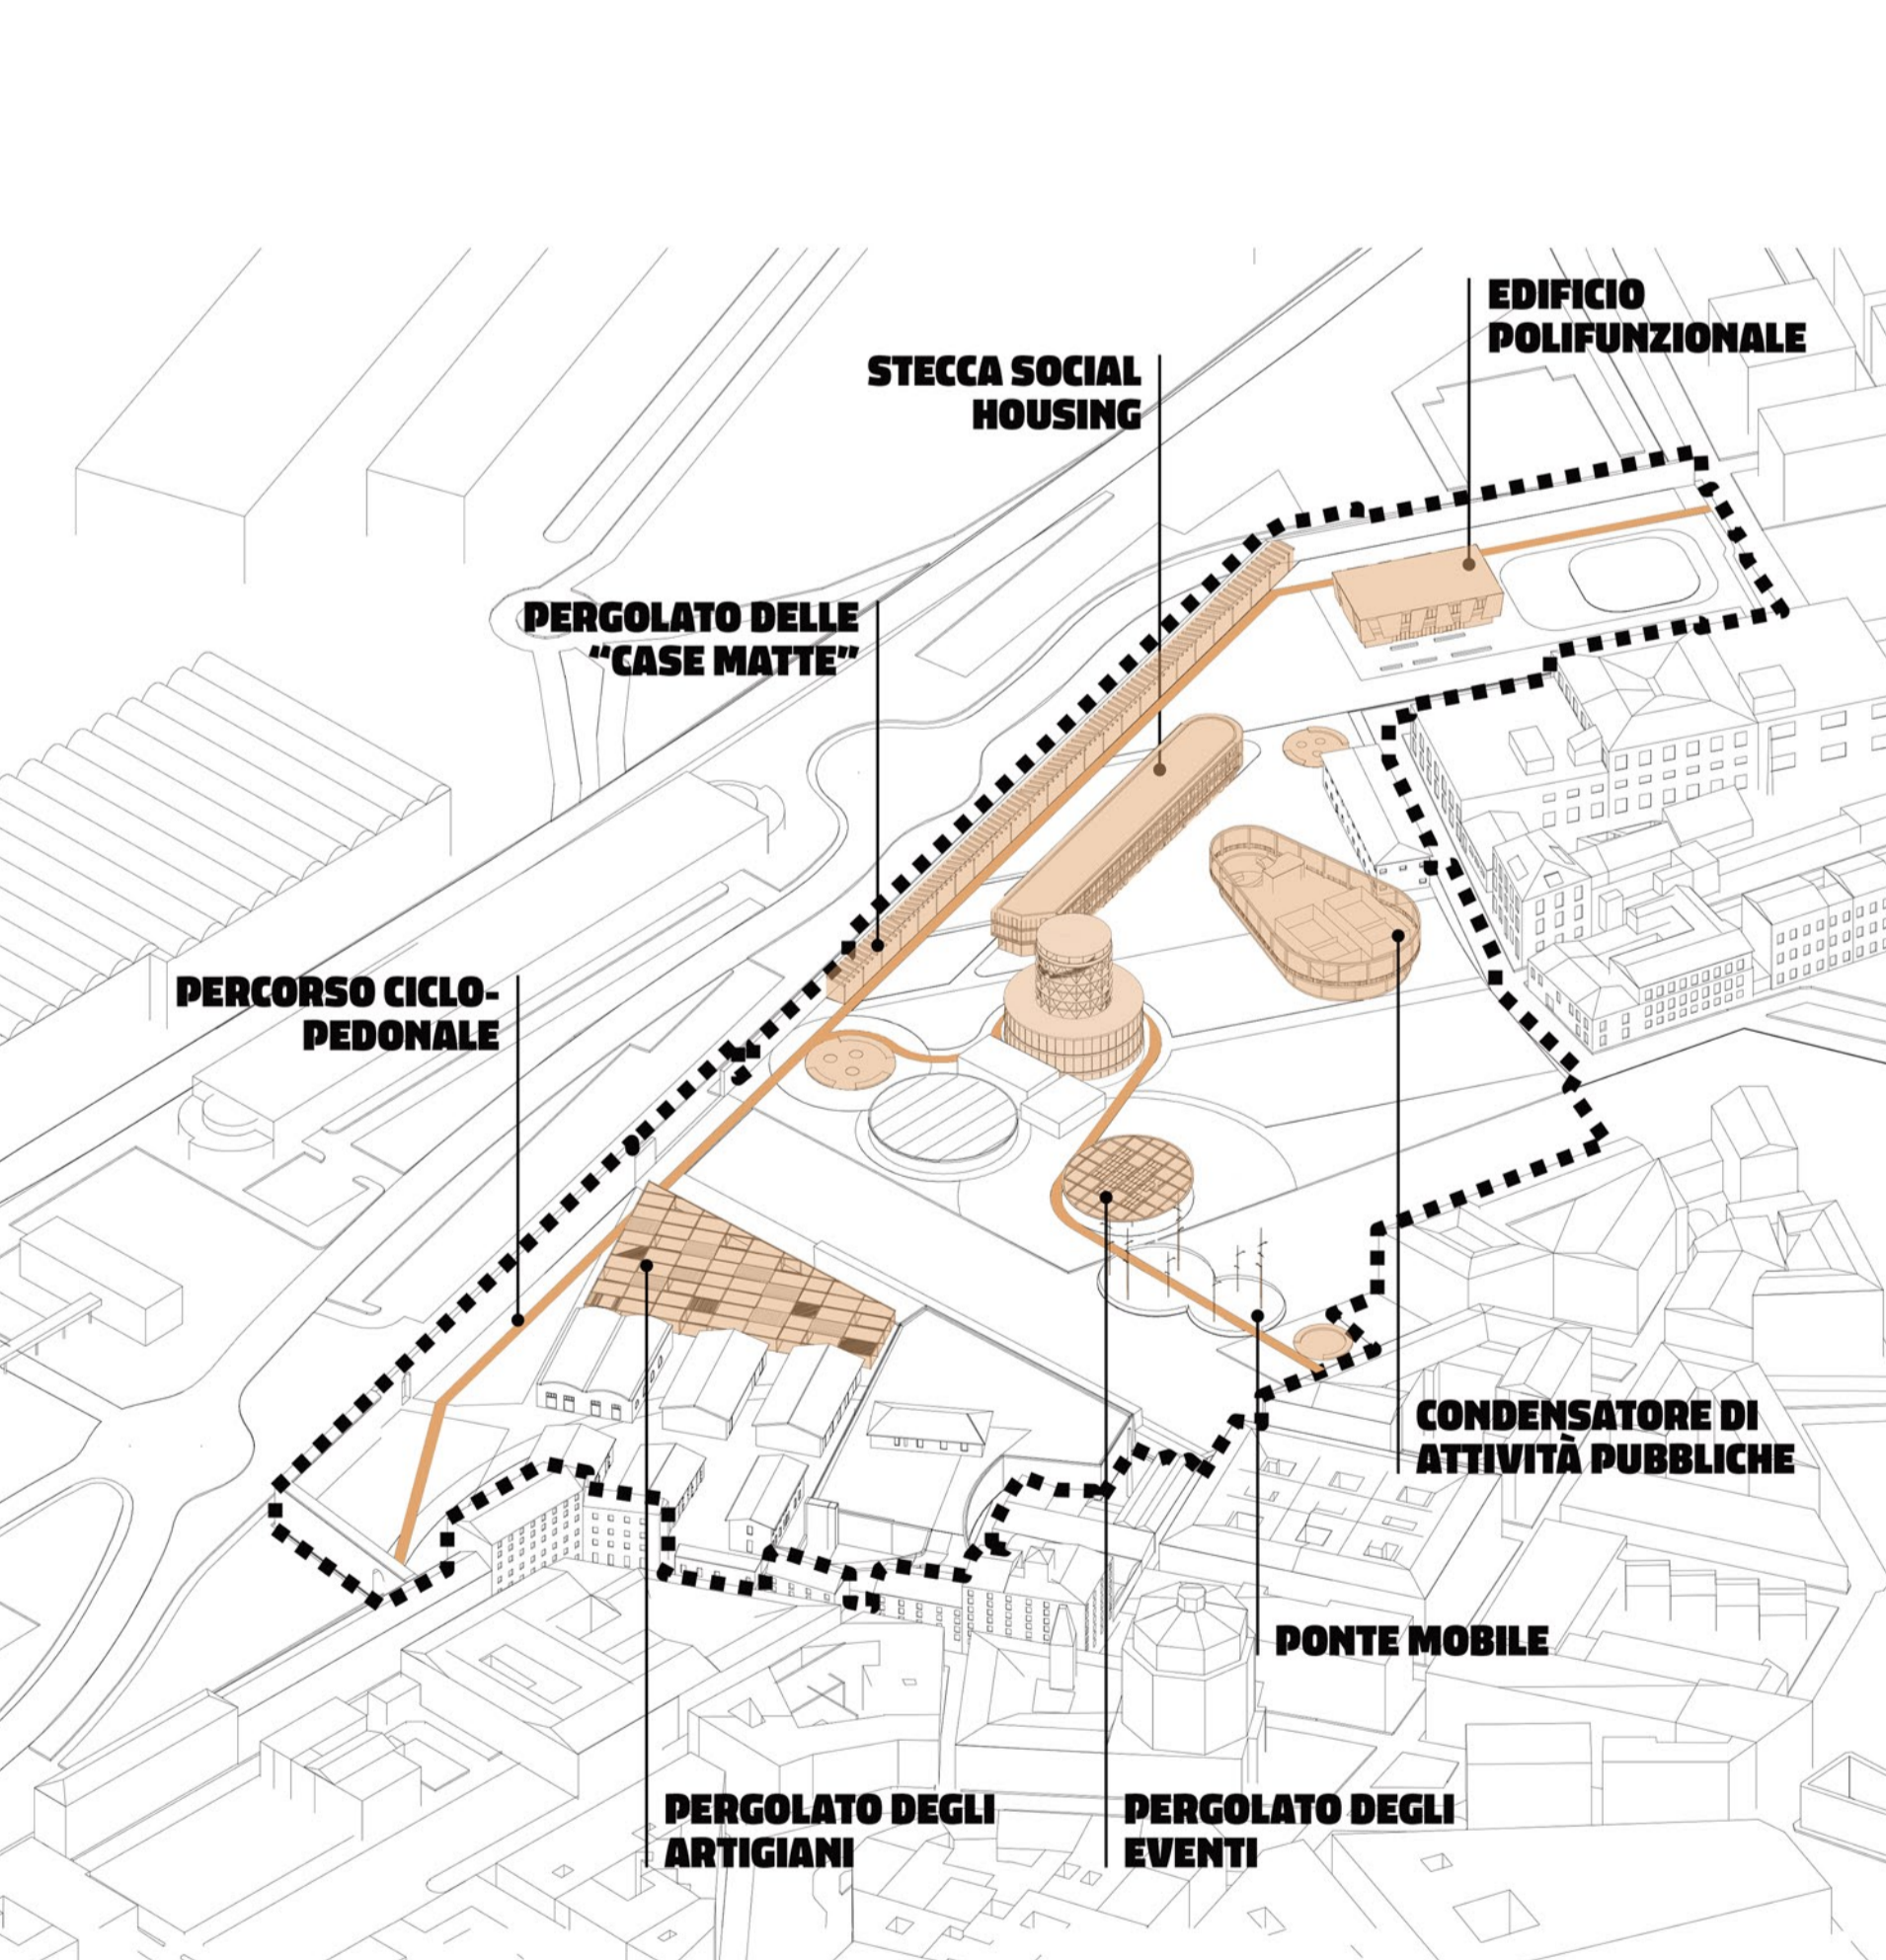

MASTERPLAN RIVELLINO - FORTE SAN PIETRO

PIANO OPERATIVO • VARIANTE AL PIANO STRUTTURALE OPERE IN COMUNE

COMUNE DI LIVORNO