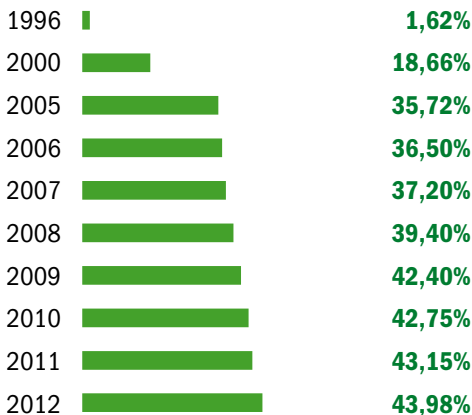

Presso le farmacie
o isole ecologiche

**DIFFERENZIABILI
INGOMBRANTI O
PERICOLOSI**

Centri di raccolta

ARANCIONE

**APPARECCHIATURE
ELETTRICHE ED
ELETTRONICHE** (RAEE)**

Rivenditori / Installatori

BLU

Livorno virtuosa nella raccolta differenziata