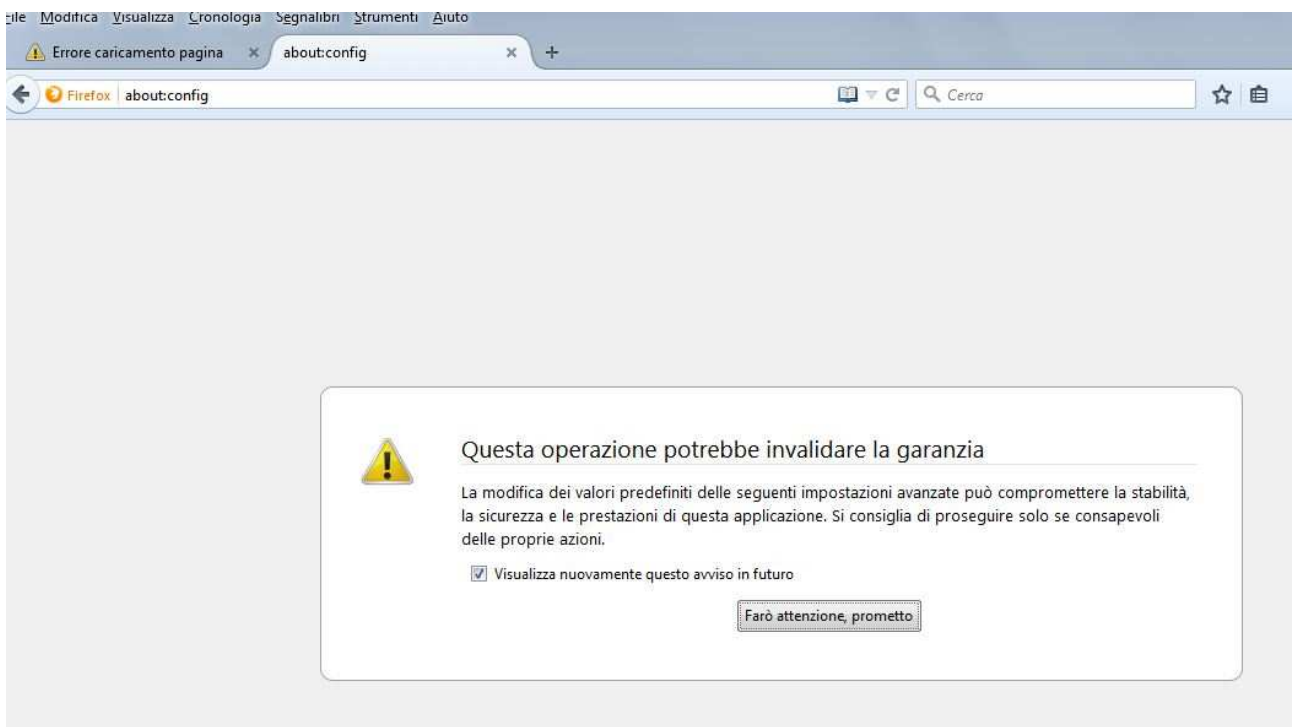

Nel caso venga usato il browser Mozilla Firefox, può succedere di ottenere l'errore visualizzato in figura:

Per correggerlo, aprire la configurazione di Firefox digitando about:config nella barra degli indirizzi:

Premere il tasto "Farò attenzione, prometto". Nella barra di ricerca digitare security.ssl.renego

Cliccare con il tasto destro il parametro per poterlo modificare. Aggiungere il sito servizi.comune.livorno.it