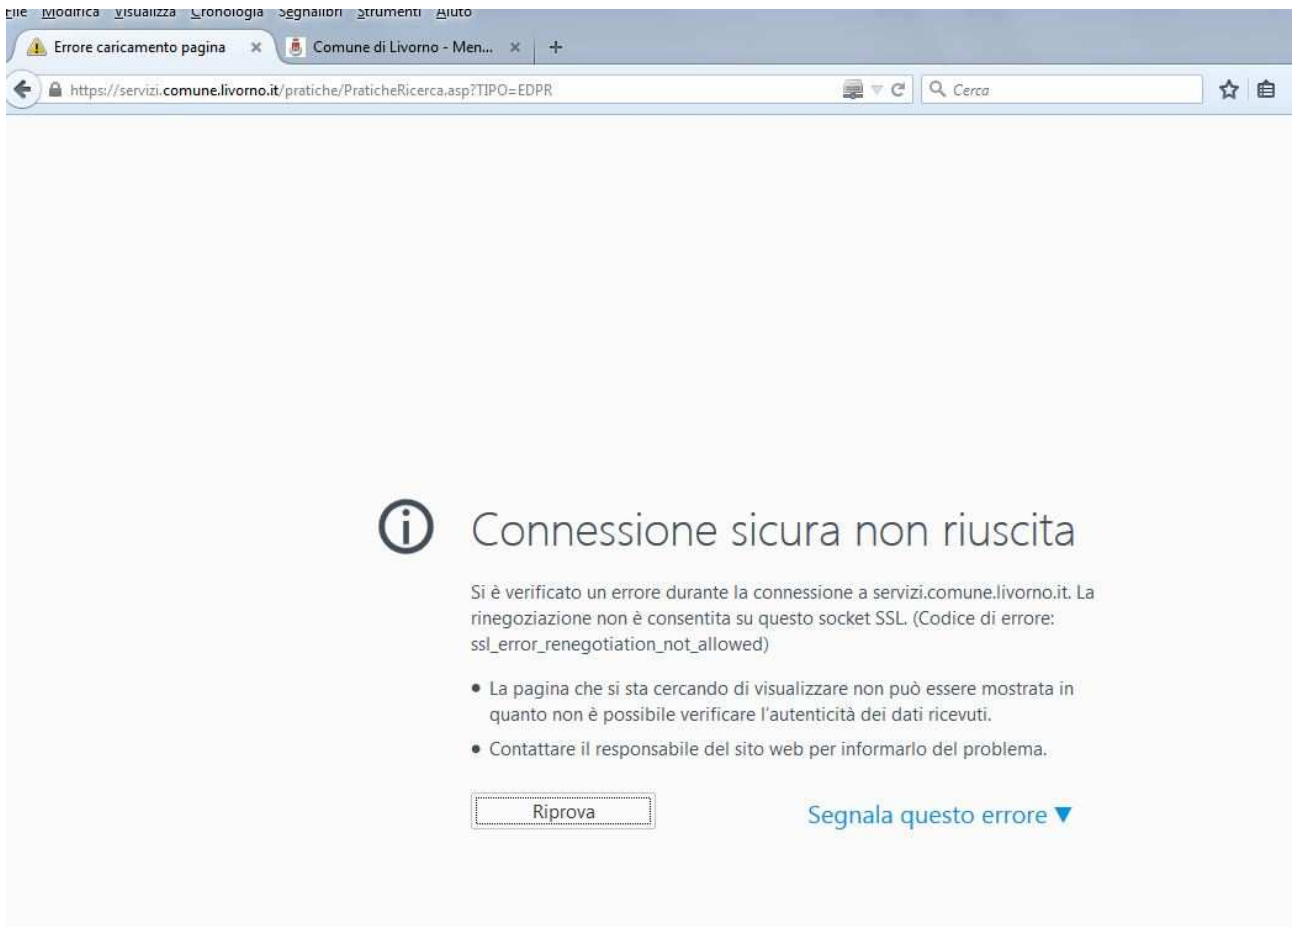

Nel caso venga usato il browser Mozilla Firefox, può succedere di ottenere l'errore visualizzato in figura:

Per correggerlo, aprire la configurazione di Firefox digitando about:config nella barra degli indirizzi:

Premere il tasto "Farò attenzione, prometto". Nella barra di ricerca digitare security.ssl.renego

Cliccare con il tasto destro il parametro per poterlo modificare. Aggiungere il sito servizi.comune.livorno.it